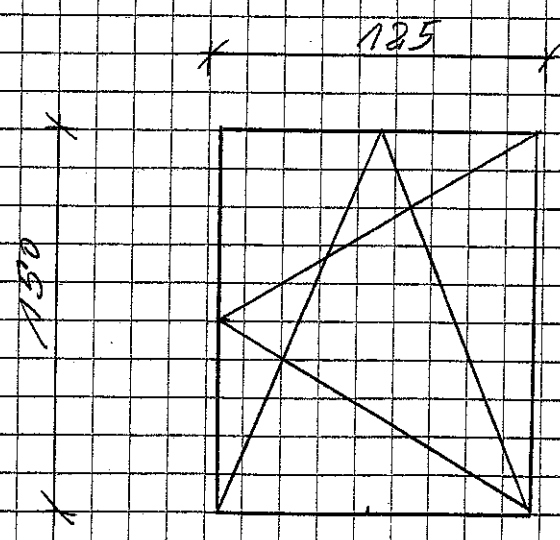

SCHEMAT OKIEN - WIDOK OD WĘWNĄTRZ

7 OKIEN KLAMKA W ŚRODKU
DOLNYM OBWODZEM

3 OKNA

1 OKNO

WYMIARY OKIEN PODANO W CM
WYMIARY OKIEN NALEŻY SPRAWDZIĆ NA MIEJSCU,
NA ZEMIANIE RAMY N OKLEINIE KOŁOCU MACHON OD SZCZYGŁA
BIELI