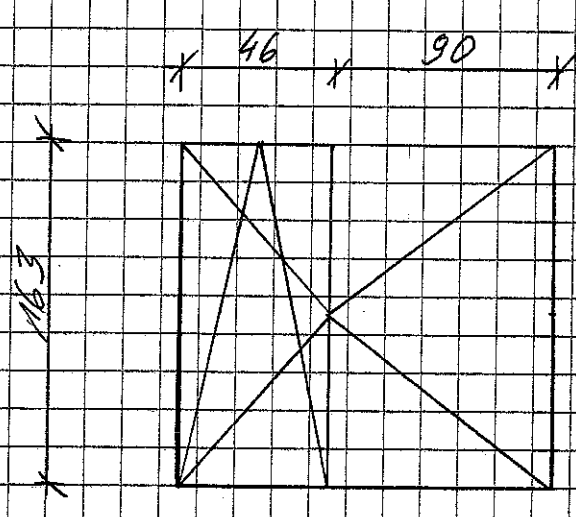

SCHEMAT OKIEN - WIDOK OD WĘWNĄTRZ

7 OKIEN KLAMKA W ŚRODKU
DOLNYM OBWODZEM

3 OKNA

1 OKNO

WYMIARY OKIEN PODANO W CM
WYMIARY OKIEN NALEŻY SPRAWDZIĆ NA MIEJSCU,
NA ZEMIANIE RAMY N OKLEINIE KOŁOCU MACHON OD SZCZYGŁA
BIELI